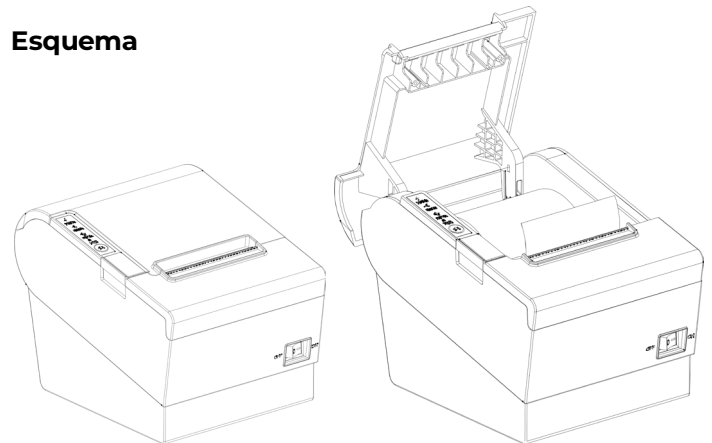

# Impresora Térmica

SERIE: PROFESIONAL

**UK56009**

MODELO

**UK56009**

PART NUMBER

**6974560220946**

EAN

## Descripción

La nueva impresora térmica POS5, es una solución avanzada para imprimir tickets y recibos con corte parcial. Gracias a sus conexiones USB, RJ12, RJ11 y LAN, esta impresora es totalmente compatible y se puede utilizar sin necesidad de complicadas instalaciones. Es compatible con los principales sistemas operativos del mercado, como Windows, JPOS, OPOS, Linux, Android y Mac, así como con aplicaciones desarrolladas para ellos.

## Esquema

Además, su diseño compacto la hace perfecta para el sector retailer, siendo ideal para negocios como hostelería, tiendas de ropa, panaderías, supermercados, librerías, entre otros. La POS5 utiliza papel térmico estándar de 80 mm de ancho, no requiere cartuchos y permite imprimir códigos de barras y logotipos para una presentación profesional de los documentos.