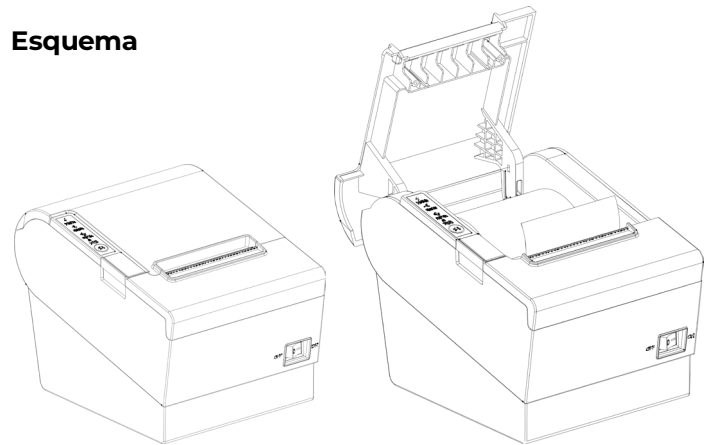

Impresora Térmica

SERIE: PROFESIONAL

UK56009W

MODELO

UK56009W

PART NUMBER

8436617920042

EAN

Descripción

La nueva impresora térmica POS5 White, es una solución avanzada para imprimir tickets y recibos con corte parcial. Gracias a sus conexiones USB, RJ12, RJ11 y LAN, esta impresora es totalmente compatible y se puede utilizar sin necesidad de complicadas instalaciones.

Es compatible con los principales sistemas operativos del mercado, como Windows, JPOS, OPOS, Linux, Android y Mac, así como con aplicaciones desarrolladas para ellos.

Esquema