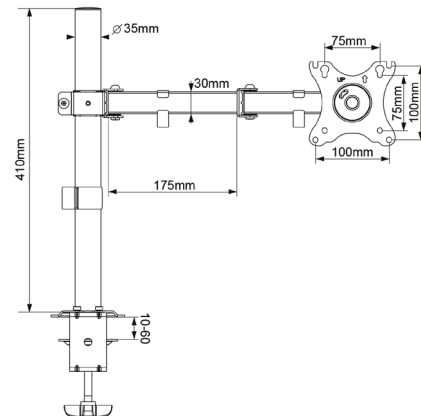

Soporte 10"-32"

SERIE: SOPORTES DE ESCRITORIO UNIVERSAL

UK1421

MODELO

UK710101

PART NUMBER

6974560221097

EAN

Descripción

- Soporte para monitor / TV 10 kg, fabricado con acero de alta resistencia y pintado con pintura electrostática para un acabado perfecto.
- Vesa máximo: 100 x 100 mm (compatible con vesa 75 x 75 mm o 100 x 100 mm).
- Rotación de 360° y giro de 180°.
- Extensión del brazo de 400 mm.
- Gestión de Cables: mantiene todo organizado.
- Manual de instrucciones multi idiomas.

Esquema

Galería

FRONTAL

LATERAL

ESPECIFICACIONES TÉCNICAS | SOPORTE DE ESCRITORIO UK1421

TAMAÑO DE PANTALLA	10" - 32"
LONGITUD	400 mm
PESO	1,8 kg
MATERIAL	Acero
PESO MÁXIMO DE CARGA	10 kg (22lbs)
INCLINACIÓN	±90
GIRO	180°
ROTACIÓN	360°
VESA	100 x 100 mm

PACKAGING

DIMENSIONES	435 x 190 x 107 mm
PESO	2,15 kg
CUBICAJE	0,00893 m ³
COLOR	Marrón
MATERIAL	Cartón
CONTENIDO DEL PAQUETE	Soporte / Tornillería
CERTIFICACIONES	CE / ROHS

CARTÓN

UNIDADES CARTÓN	3 PCS
DIMENSIONES	45 x 39.5 x 34 cm
PESO	N.W:13.2 kg / G.W:13.8 kg