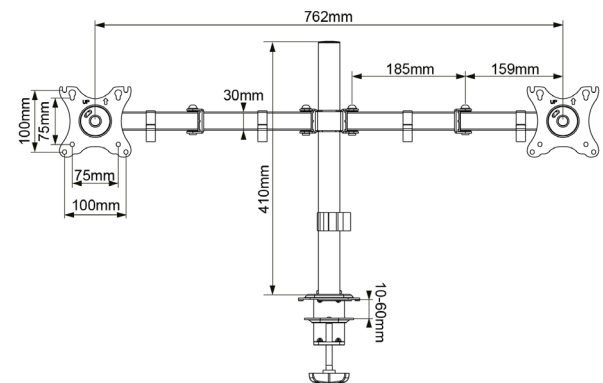

Soporte 10"-23"

SERIE: SOPORTES DE ESCRITORIO UNIVERSAL

UK1422

MODELO

UK710102

PART NUMBER

6974560221165

EAN

Descripción

- Soporte para dos monitores / TV con soporte de 10 kg por cada brazo, fabricado con acero de alta resistencia y pintado con pintura electrostática para un acabado perfecto.
- Vesa máximo: 100 x 100 mm (compatible con vesa 75 x 75 mm o 100 x 100 mm).
- Rotación de 360 ° y giro de 180°.
- Extensión de cada brazo es de 400 mm.
- Gestión de Cables: mantiene todo organizado.
- Manual de instrucciones multi idiomas.

Esquema

Galería

FRONTAL

LATERAL

ESPECIFICACIONES TÉCNICAS | SOPORTE DE ESCRITORIO UK1422

TAMAÑO DE PANTALLA	10" - 32"
LONGITUD	400 mm x 2
PESO	2,43 kg
MATERIAL	Acero
PESO MÁXIMO DE CARGA	10 kg (22lbs) cada brazo
INCLINACIÓN	±90
GIRO	180°
ROTACIÓN	360°
VESA	100 x 100 mm

PACKAGING

DIMENSIONES	440 x 215 x 107 mm
PESO	2,85 kg
CUBICAJE	0,01012 m ³
COLOR	Marrón
MATERIAL	Cartón
CONTENIDO DEL PAQUETE	Soporte / Tornillería
CERTIFICACIONES	CE / ROHS

CARTÓN

UNIDADES CARTÓN	6 PCS
DIMENSIONES	45.5 x 44.5 x 34 cm
PESO	N.W:17.4 kg / G.W:18.2 kg