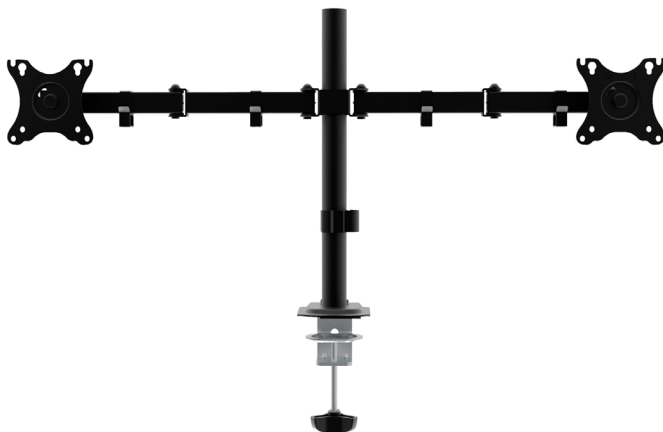

Soporte 10"-23"

SERIE: SOPORTES DE ESCRITORIO UNIVERSAL

UK1422

MODELO

UK710102

PART NUMBER

6974560221165

EAN

Descripción

- Soporte para dos monitores / TV con soporte de 10 kg por cada brazo, fabricado con acero de alta resistencia y pintado con pintura electrostática para un acabado perfecto.
- Vesa máximo: 100 x 100 mm (compatible con vesa 75 x 75 mm o 100 x 100 mm).
- Rotación de 360 ° y giro de 180°.
- Extensión de cada brazo es de 400 mm.
- Gestión de Cables: mantiene todo organizado.
- Manual de instrucciones multi idiomas.

Esquema

Galería

FRONTAL

LATERAL

ESPECIFICACIONES TÉCNICAS | SOPORTE DE ESCRITORIO UK1422

TAMAÑO DE PANTALLA	10" - 32"
LONGITUD	400 mm x 2
PESO	2,43 kg
MATERIAL	Acero
PESO MÁXIMO DE CARGA	10 kg (22lbs) cada brazo
INCLINACIÓN	±90
GIRO	180°
ROTACIÓN	360°
VESA	100 x 100 mm