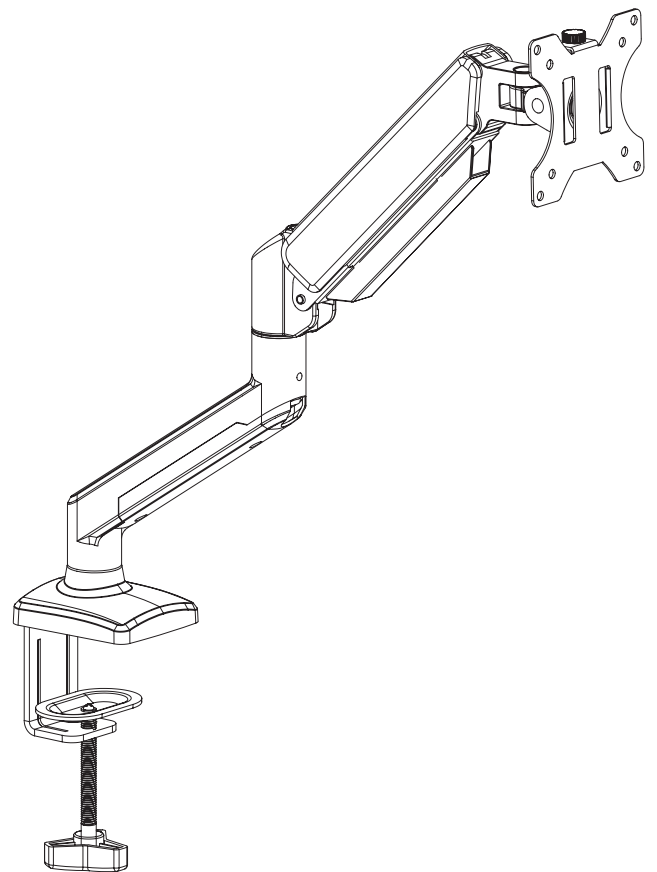

13"-32" TV

SERIE: SOPORTES DE ESCRITORIO

UK1478
MODEL

UK710108
PART NUMBER

8436617920769
EAN

18436617920766
GTIN-14

Descripción

- Número de monitores / televisores admitidos: uno
- Fabricado con acero de alta resistencia y con resorte de gas
- Peso máximo de carga de 10 kg (22 lbs).
- Vesa máximo: 100 x 100 / 75 x 75 mm.
- Altura de 130 – 410 mm.
- Inclinación de +90° ~ -45°.
- Rotación de 360°.
- Gestión de cables
- Montaje en escritorio con abrazadera en C o instalación por hueco pasacables.
- Manual de instrucciones multilingüe

Galería

LATERAL

ESPECIFICACIONES TÉCNICAS**| SOPORTE DE ESCRITORIO UK1478**

TAMAÑO DE PANTALLA	13" - 32"
ALTURA	130 mm – 410 mm
PESO	1,85 kg
MATERIAL	Acero / Aluminio / Plástico
PESO MÁXIMO DE CARGA	10 kg (22lbs)
INCLINACIÓN	+90°~-45°
ROTACIÓN	360°
VESA	100 x 100 / 75 x 75 mm

UK1478
MODEL

UK710108
PART NUMBER

8436617920769
EAN

18436617920766GTIN-

Description

- Monitor position perfectly adapted ergonomically for all heights.
- Number of monitors/TVs supported: one.
- Made of high-strength steel with gas spring.
- Maximum load weight: 10 kg (22 lbs).
- Max VESA: 100 x 100 / 75 x 75 mm.
- Height: 130 – 410 mm.
- Tilt: +90° ~ -45°.
- 360° rotation.
- Cable management
- Desktop mounting with C-clamp or grommet mount
- Multilingual instruction manual included.

Gallery

SIDE

TECHNICAL SPECIFICATIONS**DESKTOP STAND UK1478**

SCREEN SIZE	13" - 32"
HEIGHT	130 mm – 410 mm
WEIGHT	1,85 kg
MATERIAL	Steel / Aluminum / Plastic
MAXIMUM LOAD WEIGHT	10 kg (22lbs)
TILT	+90°~-45°
ROTATION	360°
VESA	100 x 100 / 75 x 75 mm