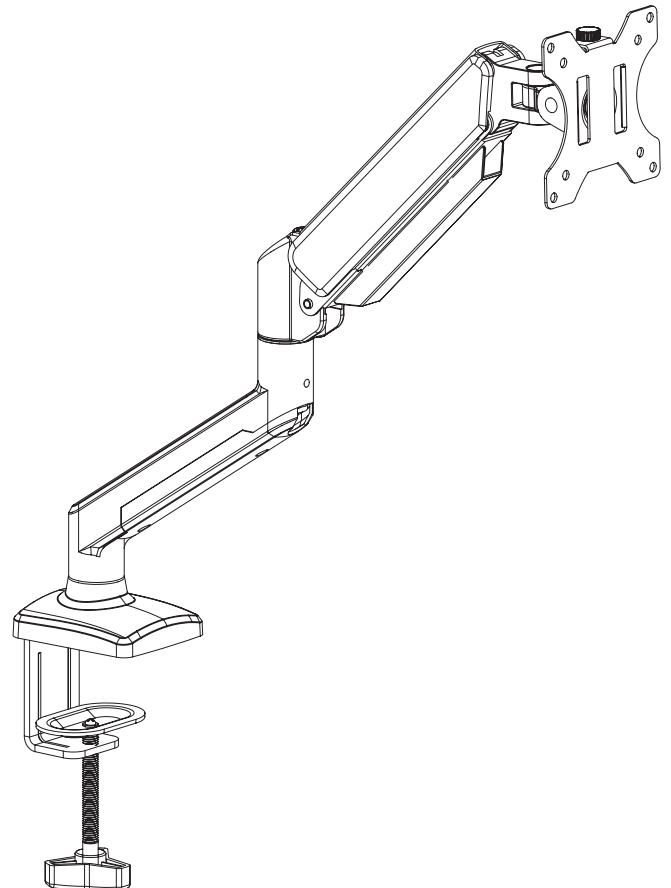

UK1478
MODEL

UK710108
PART NUMBER

8436617920769
EAN

18436617920766GTIN-

Description

- Monitor position perfectly adapted ergonomically for all heights.
- Number of monitors/TVs supported: one.
- Made of high-strength steel with gas spring.
- Maximum load weight: 10 kg (22 lbs).
- Max VESA: 100 x 100 / 75 x 75 mm.
- Height: 130 – 410 mm.
- Tilt: +90° ~ -45°.
- 360° rotation.
- Cable management
- Desktop mounting with C-clamp or grommet mount
- Multilingual instruction manual included.

UK1478
MODEL

UK710108
PART NUMBER

8436617920769
EAN

18436617920766GTIN-

Descrição

- Posição do monitor perfeitamente adaptada do ponto de vista ergonómico para todas as alturas.
- Número de monitores / televisores suportados: um
- Fabricado em aço de alta resistência com molas a gás
- Peso máximo de carga: 10 kg (22 lbs).
- VESA máximo: 100 x 100 / 75 x 75 mm.
- Inclinação: +90° ~ -45°.
- Rotação de 360°.
- Gestão de cabos
- Montagem em secretária com braçadeira em C ou instalação com furo passacabo
- Manual de instruções multilingue incluído

Galeria

LADO

ESPECIFICAÇÕES TÉCNICAS**| SUPORTE DE SECRETÁRIA UK1478**

TAMANHO DO ECRÃ	13" - 32"
PESO	1,85 kg
MATERIAL	Aço / Alumínio / Plástico
CARGA MÁXIMA SUPORTADA	10 kg (22lbs)
INCLINAÇÃO	+90°~-45°
ROTAÇÃO	360°
VESA	100 x 100 / 75 x 75 mm