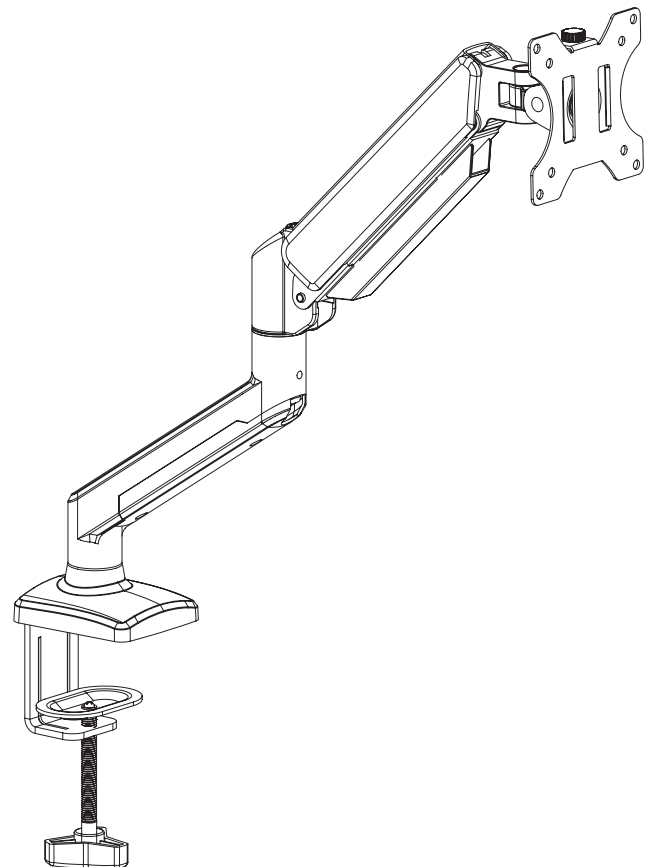

13"-32" TV

SERIE: SOPORTES DE ESCRITORIO

UK1478
MODEL

UK710108
PART NUMBER

8436617920769
EAN

18436617920766
GTIN-14

Descripción

- Número de monitores / televisores admitidos: uno
- Fabricado con acero de alta resistencia y con resorte de gas
- Peso máximo de carga de 10 kg (22 lbs).
- Vesa máximo: 100 x 100 / 75 x 75 mm.
- Altura de 130 – 410 mm.
- Inclinación de +90° ~ -45°.
- Rotación de 360°.
- Gestión de cables
- Montaje en escritorio con abrazadera en C o instalación por hueco pasacables.
- Manual de instrucciones multilingüe

UK1478
MODEL

UK710108
PART NUMBER

8436617920769
EAN

18436617920766GTIN-

Description

- Monitor position perfectly adapted ergonomically for all heights.
- Number of monitors/TVs supported: one.
- Made of high-strength steel with gas spring.
- Maximum load weight: 10 kg (22 lbs).
- Max VESA: 100 x 100 / 75 x 75 mm.
- Height: 130 – 410 mm.
- Tilt: +90° ~ -45°.
- 360° rotation.
- Cable management
- Desktop mounting with C-clamp or grommet mount
- Multilingual instruction manual included.

Gallery

SIDE

TECHNICAL SPECIFICATIONS**DESKTOP STAND UK1478**

SCREEN SIZE	13" - 32"
HEIGHT	130 mm – 410 mm
WEIGHT	1,85 kg
MATERIAL	Steel / Aluminum / Plastic
MAXIMUM LOAD WEIGHT	10 kg (22lbs)
TILT	+90°~-45°
ROTATION	360°
VESA	100 x 100 / 75 x 75 mm

UK1478
MODEL

UK710108
PART NUMBER

8436617920769
EAN

18436617920766GTIN-

Descrição

- Posição do monitor perfeitamente adaptada do ponto de vista ergonómico para todas as alturas.
- Número de monitores / televisores suportados: um
- Fabricado em aço de alta resistência com molas a gás
- Peso máximo de carga: 10 kg (22 lbs).
- VESA máximo: 100 x 100 / 75 x 75 mm.
- Inclinação: +90° ~ -45°.
- Rotação de 360°.
- Gestão de cabos
- Montagem em secretária com braçadeira em C ou instalação com furo passacabo
- Manual de instruções multilingue incluído